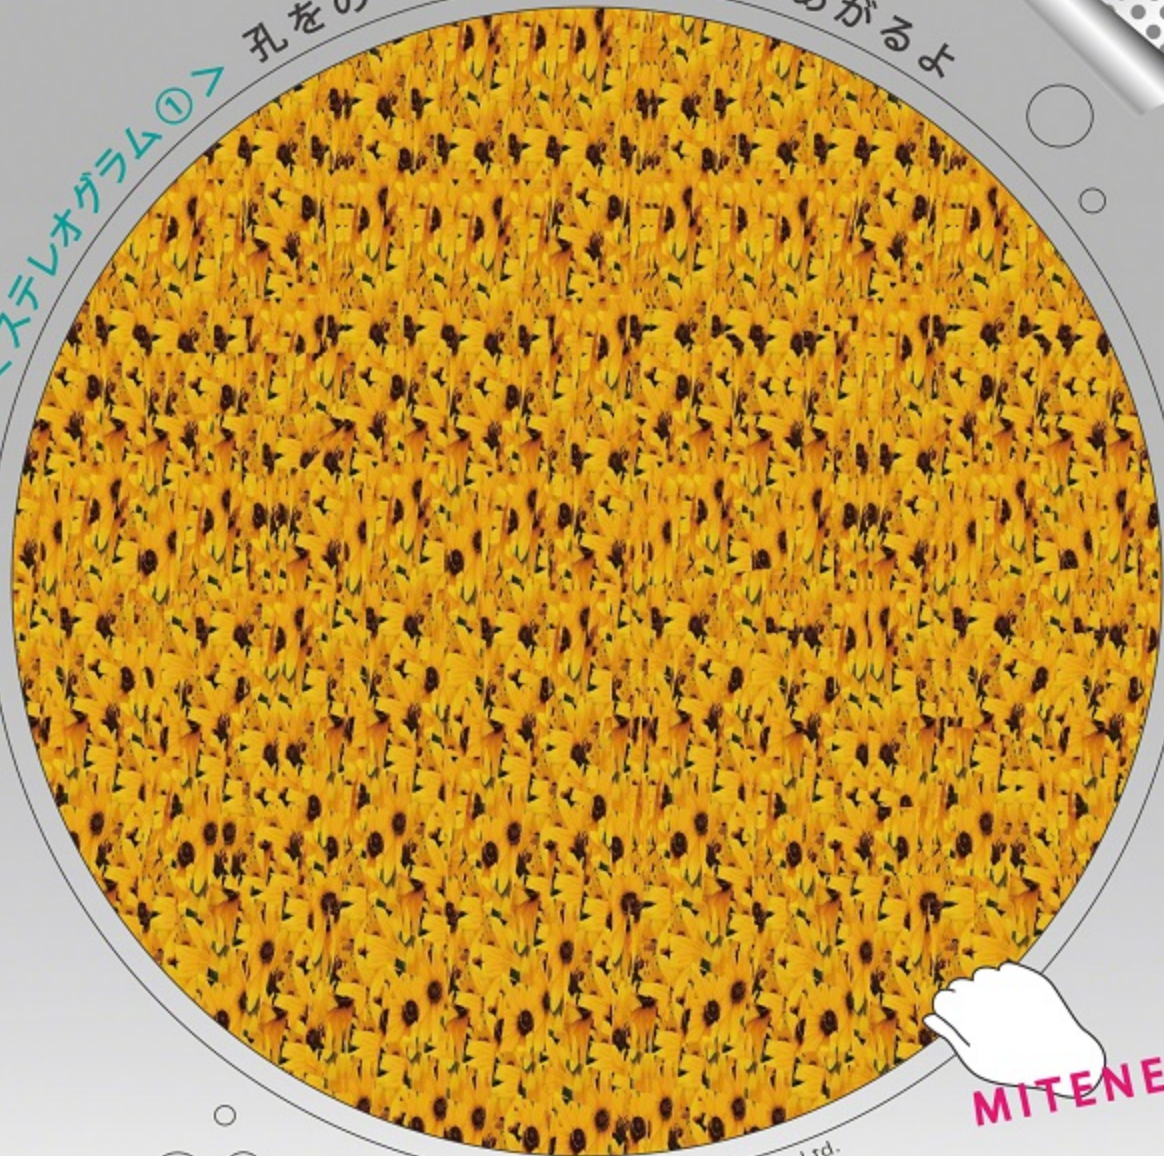

孔をのぞくと文字が浮かびあがるよ
◀ステレオグラム①▶

MITENE!

COPYRIGHT SHOYO SANGYO Co., Ltd.

【ステレオグラムの見方】

目の力を抜き、画像の奥を見るようにしつづ焦点を合わせないようにします。しだいに画像が融合して隠された文字が立体的に見えてきます。何が見えるかな？！

Perforated Material Solutions®

孔あき材料を通じてお客さまの課題解決に貢献いたします