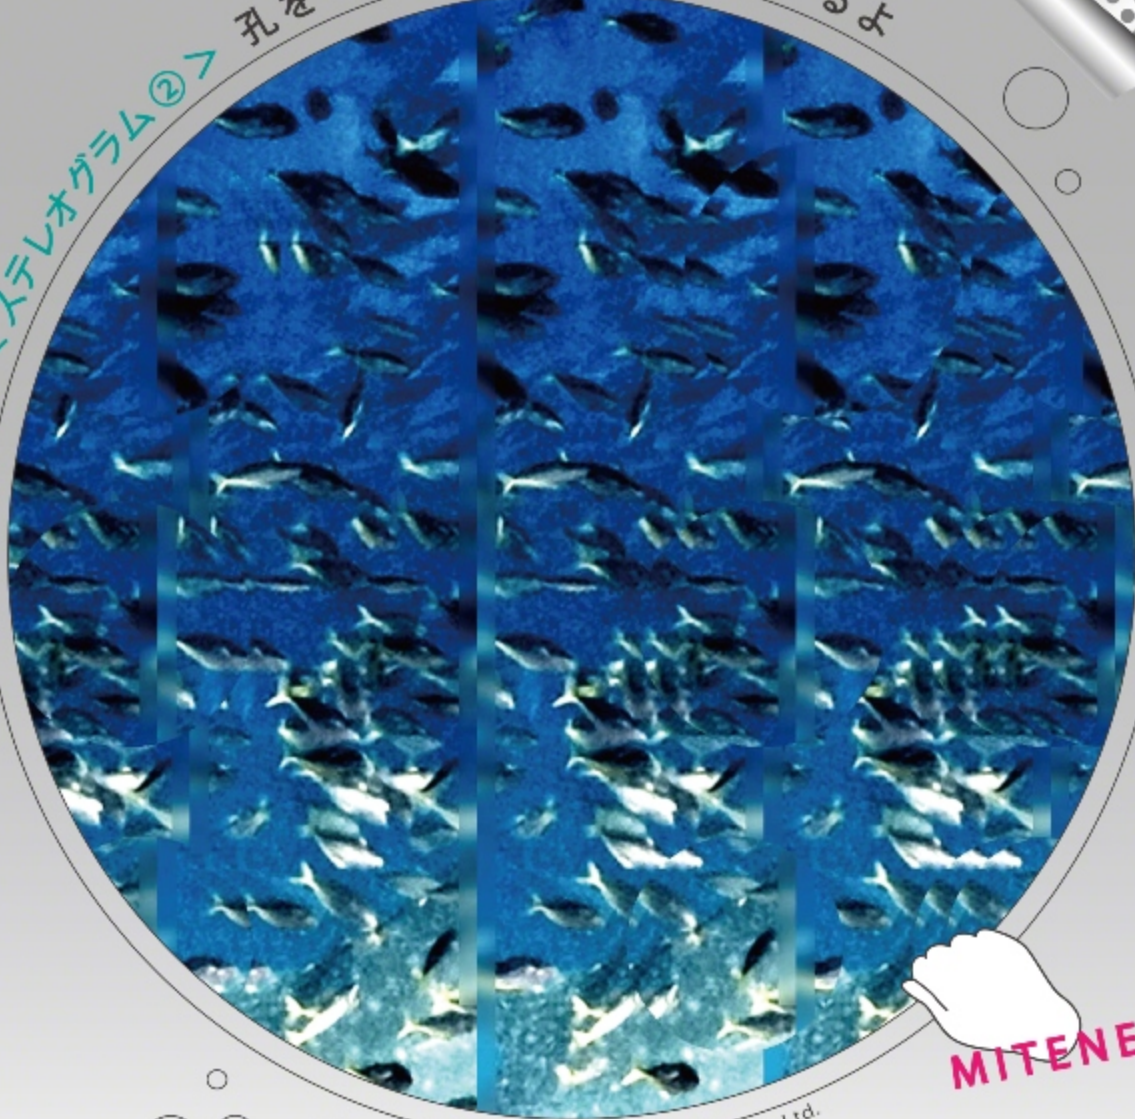

くステレオグラム②> 孔をのぞくと形が浮かびあがるよ

MITENE!

COPYRIGHT SHOYO SANGYO Co., Ltd.

【ステレオグラムの見方】

目の力を抜き、真物の魚を見るようにしつづつ焦点を合わせないようにします。しだいに画像が融合して隠された形が立体内に見えてきます。何が見えるかな？！

Perforated Material Solutions®

孔あき材料を通じてお客様の課題解決に貢献いたします

※【ステレオグラム①の答え】皆さま見えましたか？答えは「孔」でした。
※本広告の内容を弊社コーポレートサイトにも掲載しております。⇒ <http://www.shoyo-sangyo.co.jp/>