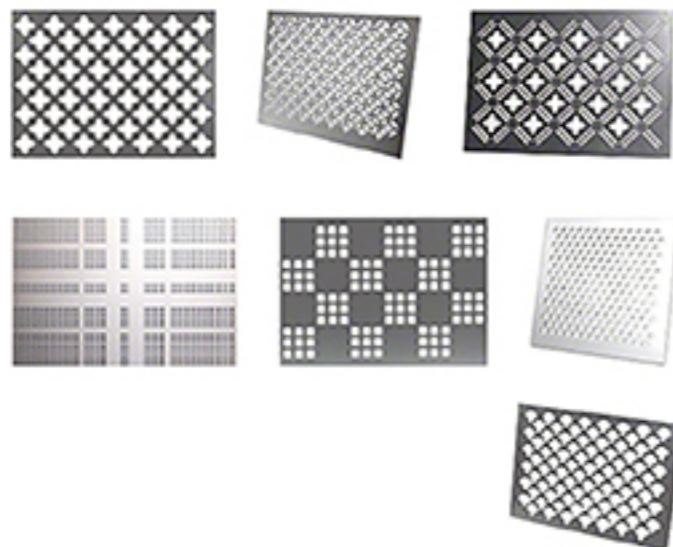

ある日の ことでした。
若い社員が帰ろうと していると
竹内社長に 声をかけられました。
「明日の帰り どや〜？
か る〜 くいっぱい。^^」
「はい！よろこんで！」
若い社員は イヤホンで
音 楽を 聞きながら
明日の約束を楽 しみに
いつもより早 く歩いて
地 元に帰りました。
楽しい話で盛り上がった後、
竹内社長は 言いました。
「実は みんなが 気持ちよく
働ける ように
会社 の <スローガン>を
考えてるんだ。若い君に
なにか いい案は ないかな？」
さてどんな提案をしたでしょう？

ある日の ことでした。
若い社員が帰ろうと していると
竹内社長に 声をかけられました。
「明 日の帰り どや〜？
か る ~く いっぱい。^^」
「はい！よろこんで！」
若い社員は イヤホンで
音 楽 を 聞きながら
明日の約束を楽 しみに
いつもより早 く 歩いて
地元 に帰りました。
楽しい話で盛り上がった後、
竹内社長は 言いました。
「実は みんなが気 持ちよく
働けるよ うに
会社 のく スローガン>を
考えてるんだ。若い君に
なにか いい案は ないかな？」
さてどんな提案をしたでしょう？

<ステレオグラム⑤最終回>

今月号は難度が上がりました。
ぜひ挑戦してください。文字が浮かび上がります。
今後とも松陽産業をよろしくお願いたします。

【ステレオグラムの見方】

目の力を抜き、画像の奥を見るようにしつつ焦点を合わせないようにします。文字のブロックが3つに見えたら中間のブロックに隠された文字が立体的に見えてきます。何が見えるかな？！

松陽産業では 孔の
極みを 日々追求し、
孔 あけ屋 として
今日まで 成長して
ま いました。
た と えば、
社名 の 松陽とは
山高く 樹木茂り、
陽気さす ところ
を意味 します。
萬物栄え、千代萬代に
かわらぬところ。
松陽 産業はそんな
会社であり 続けます。

松陽産業では 孔の
極みを 日々追求し、
孔 あけ 屋と して
今日まで 成長して
ま いました。
た と えば、
社名 の松 陽とは
山高く 樹木茂り、
陽 気さす ところ
を意味 します。
萬物栄え、千代萬代に
かわらぬところ。
松陽産業 はそんな
会社であり 続けます。

COPYRIGHT SHOYO SANGYO Co., Ltd.

MITENE!

Perforated Material Solutions®

孔あき材料を通じてお客さまの課題解決に貢献いたします

松陽産業株式会社

Perforated Material Solutions®

<http://punching-shop.com/>

パンチングショップ

【本社・関西営業所】〒541-0053

大阪府中央区本町二丁目1番6号 堺筋本町センタービル 16階
TEL: 06-6262-7000 (代表) FAX: 06-6262-7002

【関東営業所】〒273-0012

千葉県船橋市浜町二丁目1番1号 ららぽーと三井ビル 623号
TEL: 047-410-0377 (代表) FAX: 047-410-0378

【岡山工場】岡山県新見市【群馬工場】群馬県太田市

<http://www.shoyo-sangyo.co.jp/>

✂ 保存用の名刺サイズです：切り取ってご利用ください

※【ステレオグラム④の答え】皆さま見えませんか？ 答えは「お月見」でした。秋の空に浮かぶ美しい満月を表現してみました。

※ 本広告の内容を弊社コーポレートサイトにも掲載しております。⇒ <http://www.shoyo-sangyo.co.jp/>